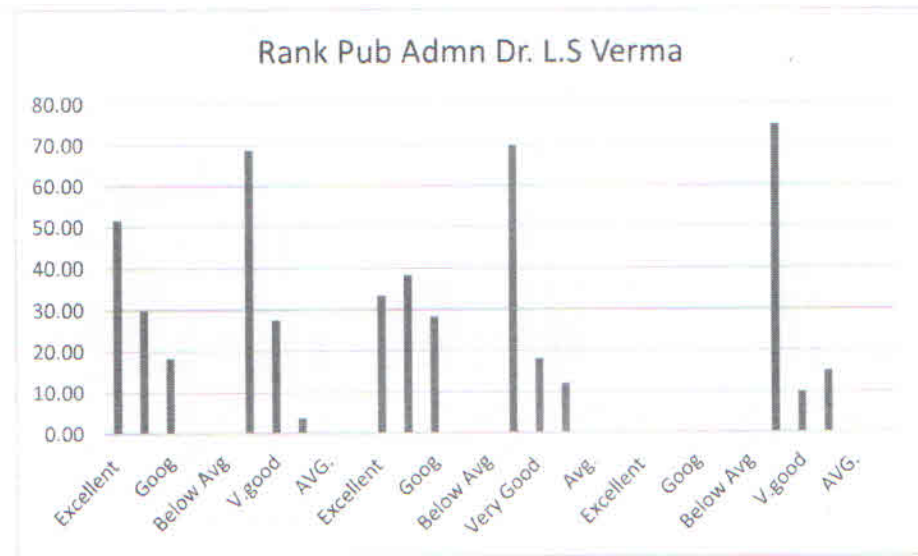

2019-20

  
 Principal  
 G.B. Pant Memorial  
 Govt. College Rampur Bsr.  
 Dist. Shimla (H. P.) - 172001

  
 Principal  
 G.B. Pant Memorial  
 Govt. College Rampur Bsr.  
 Distt. Shimla (H. P.) - 172001