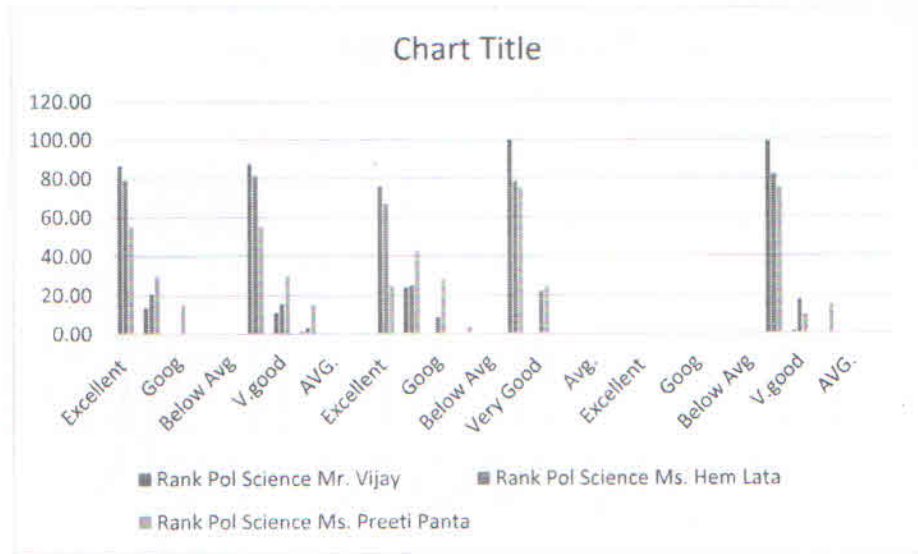

2019-20

  
 Principal  
 G.B. Pant Memorial  
 Govt. College Rampur Bsr.  
 Dist. Shimla (H. P.) - 172001

  
 Principal  
 G.B. Pant Memorial  
 Govt. College Rampur Bsr.  
 Distt. Shimla (H. P.) - 172001