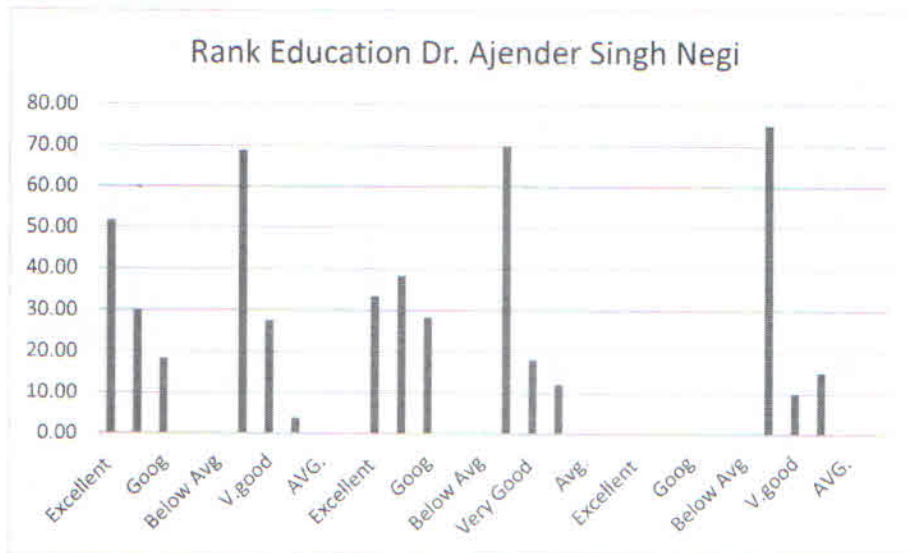

Principal
G.B. Pant Memorial
Govt. College Rampur Bsr.
Distt. Shimla (H. P.) - 172001